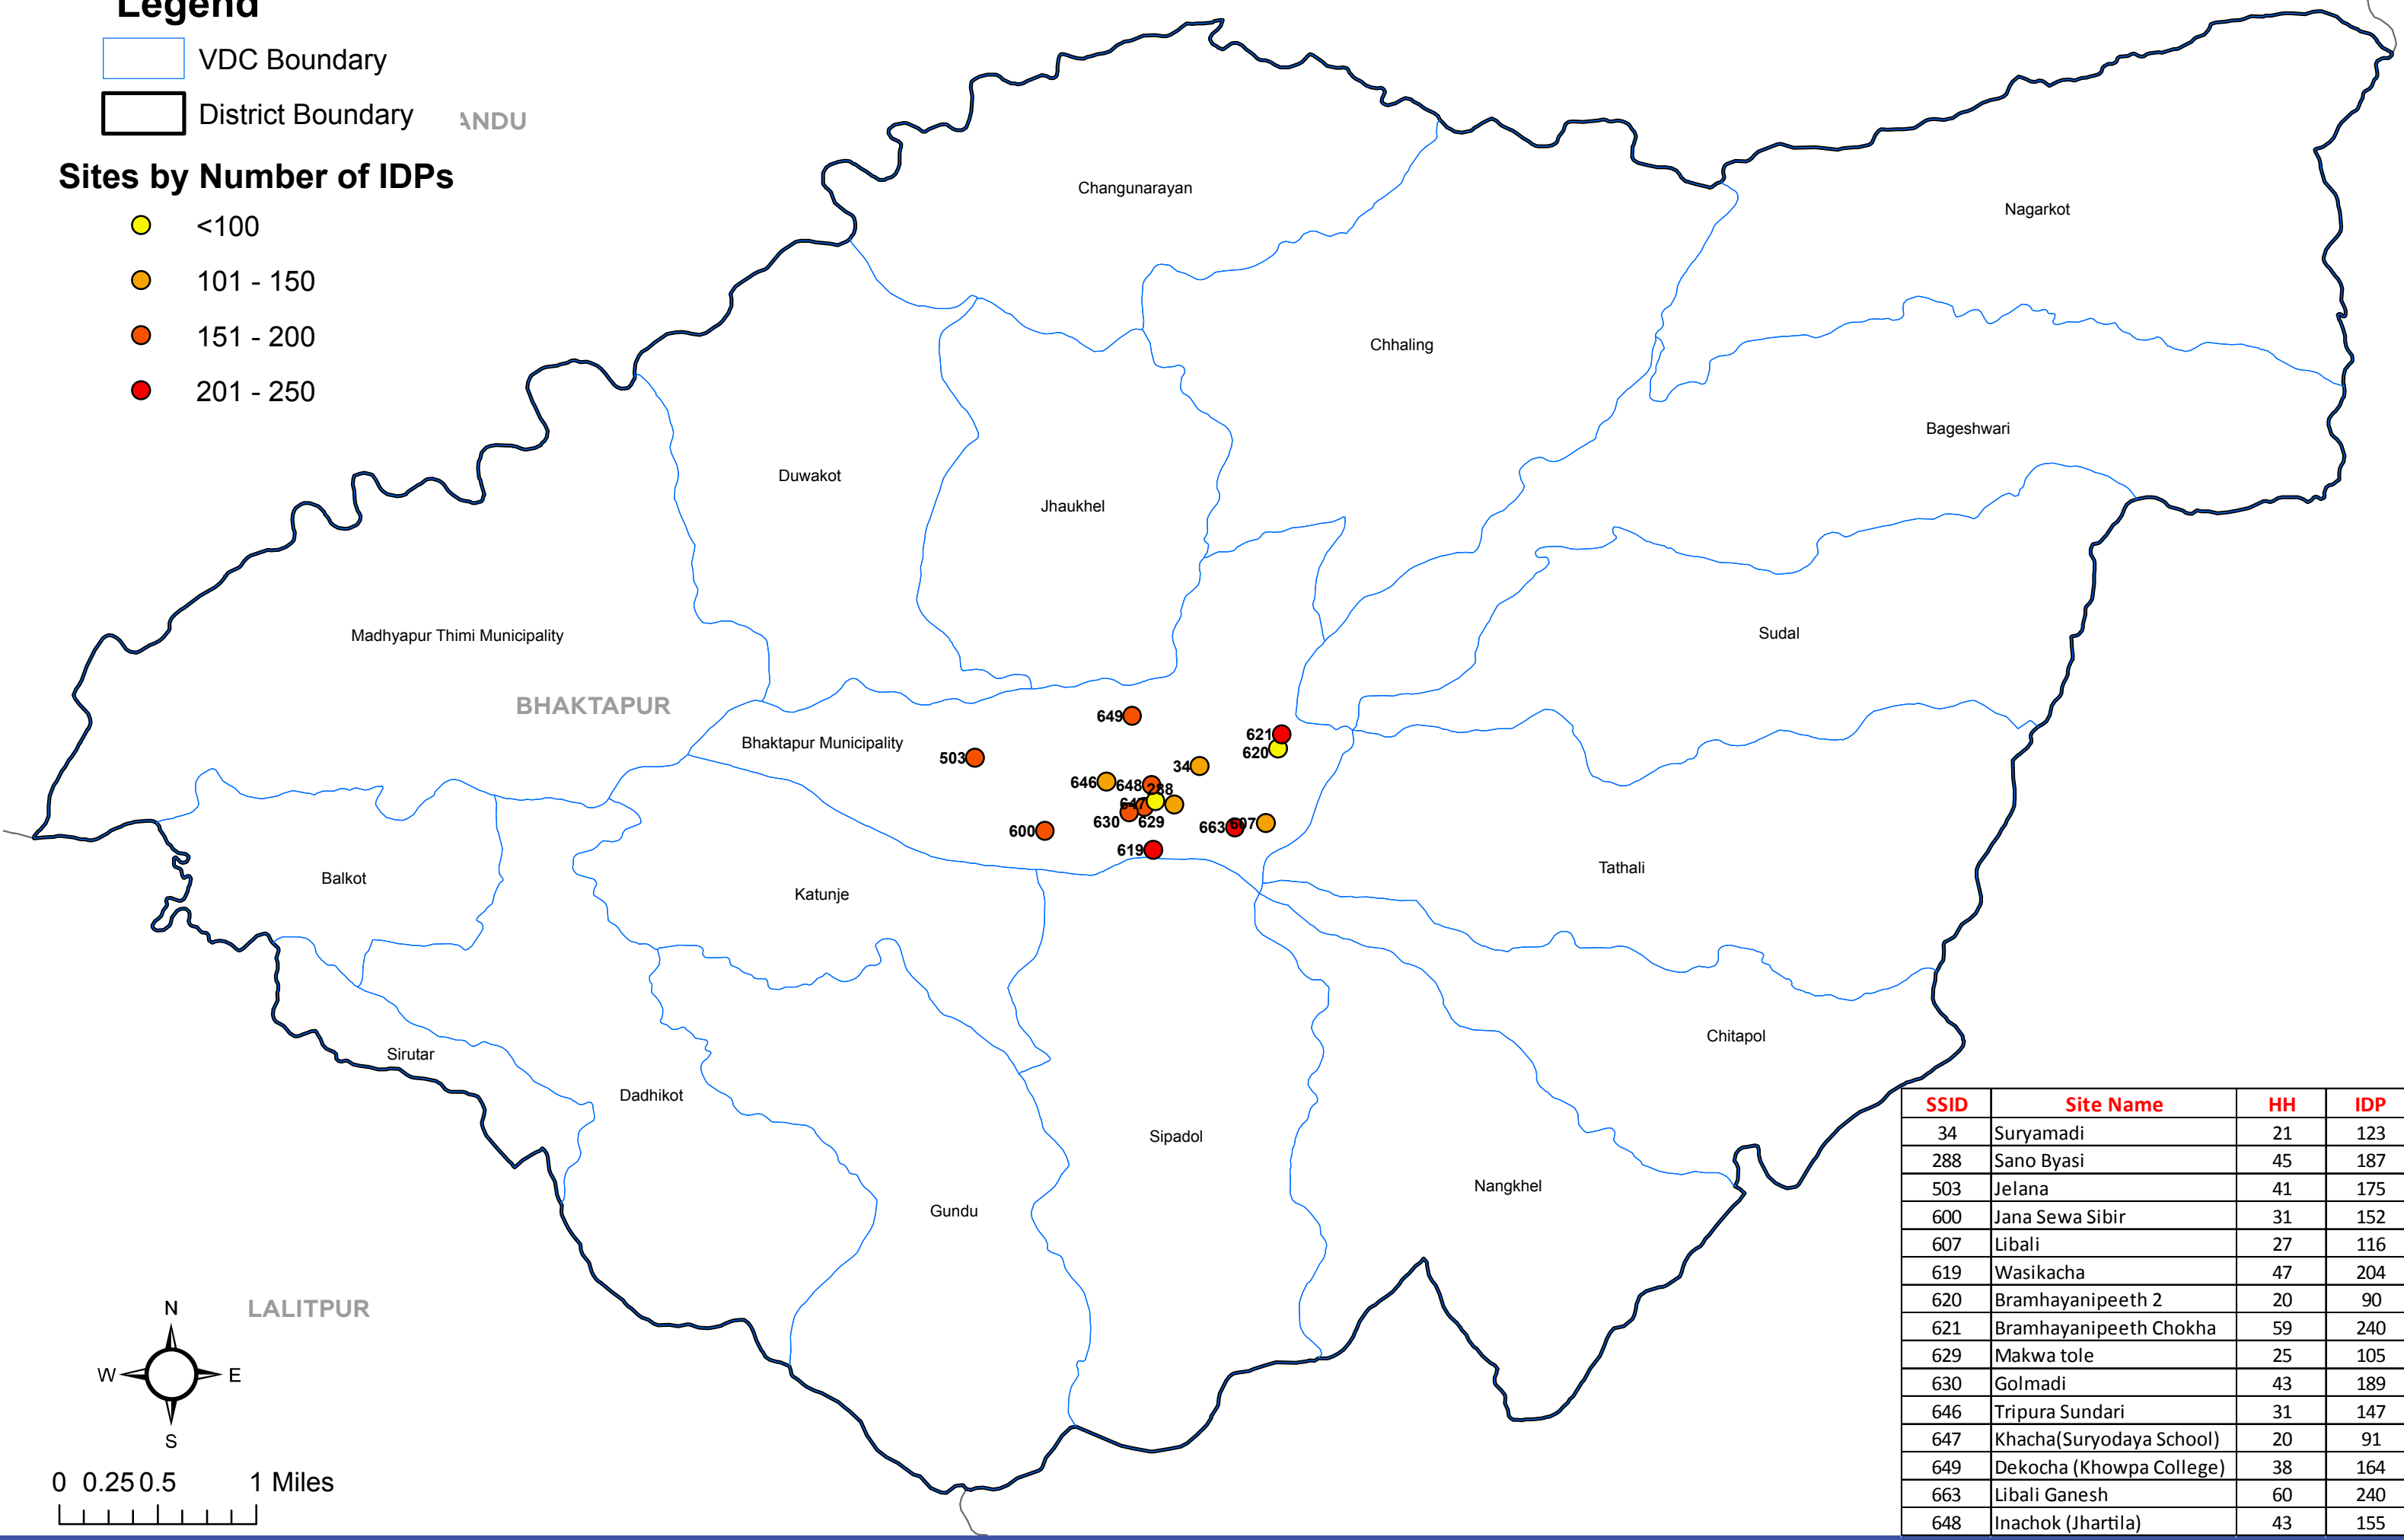

Legend

- VDC Boundary
- District Boundary

Sites by Number of IDPs

- <100
- 101 - 150
- 151 - 200
- 201 - 250

SSID	Site Name	HH	IDP
34	Suryamadi	21	123
288	Sano Byasi	45	187
503	Jelana	41	175
600	Jana Sewa Sibir	31	152
607	Libali	27	116
619	Wasikacha	47	204
620	Bramhayanipeeth 2	20	90
621	Bramhayanipeeth Chokha	59	240
629	Makwa tole	25	105
630	Golmadi	43	189
646	Tripura Sundari	31	147
647	Khacha(Suryodaya School)	20	91
649	Dekocha (Khowpa College)	38	164
663	Libali Ganesh	60	240
648	Inachok (Jhartila)	43	155